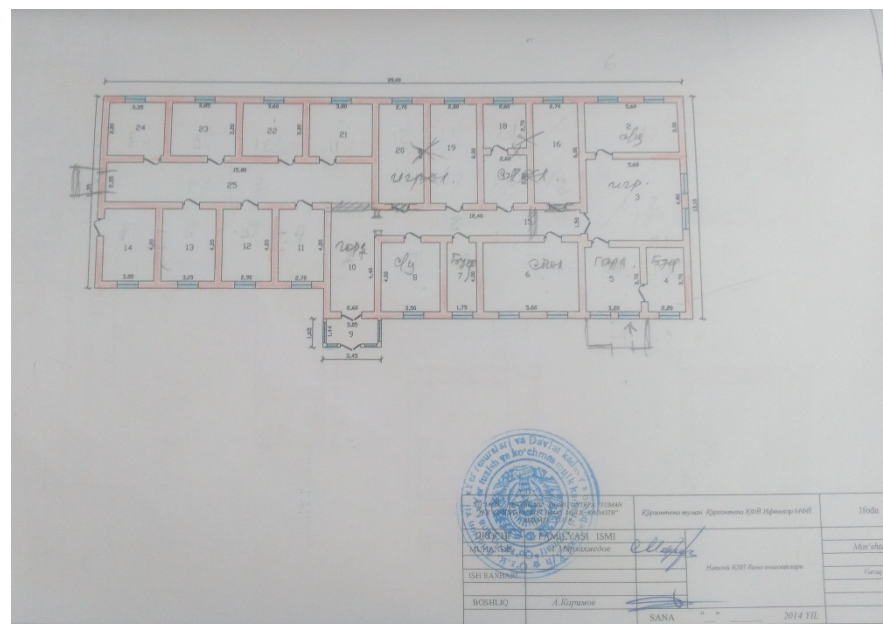

Қўрғонтепа тиббиёт тармоғи	Қўрғонтепа ҚВП Ифтихор МФЙ	Ишда
ИШИ КАХИМА	ИШИ КАХИМА	Ишда
BOSHKO	A. Karimov	Ишда
SANA	2014 YIL	Ишда